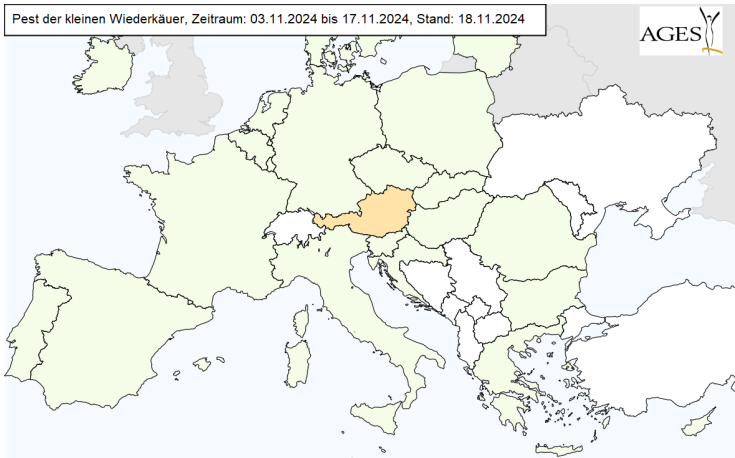

Berichtszeitraum: 2024-01-01 bis 2024-11-17

Datenstand: 2024-11-18 06:21

Die Datumsangaben in der Auswertung beziehen sich stets auf das Datum der Bestätigung (*confirmation date*).

Inhaltlicher Aufbau:

- Karten der Ausbrüche
- Monatliche/wöchentliche Ausbruchszahlen
- Entfernung der Ausbrüche zur Staatsgrenze
- Monatliche räumliche Ausbreitung

Kontakt: statistik@ages.at

Meldungen im Gesamtzeitraum

Ausbrüche seit 2024-01-01:

Pest der kleinen Wiederkäuer, Zeitraum: 01.01.2024 bis 17.11.2024, Stand: 18.11.2024

Meldungen der letzten 14 Tage

Ausbrüche seit 2024-11-04:

Pest der kleinen Wiederkäuer, Zeitraum: 03.11.2024 bis 17.11.2024, Stand: 18.11.2024

Meldungen der letzten 14 Tage

Kartenausschnitt Ausbrüche seit 2024-11-04:

Ausbrüche pro Monat

	Jan	Feb	Mar	Apr	Mai	Jun	Jul	Aug	Sep	Okt	Nov	Gesamt
GREECE	0	0	0	0	0	0	26	36	17	7	0	86
ROMANIA	0	0	0	0	0	0	41	25	1	0	0	67
TURKEY	0	3	3	0	0	1	6	0	0	3	0	16
Gesamt	0	3	3	0	0	1	73	61	18	10	0	169