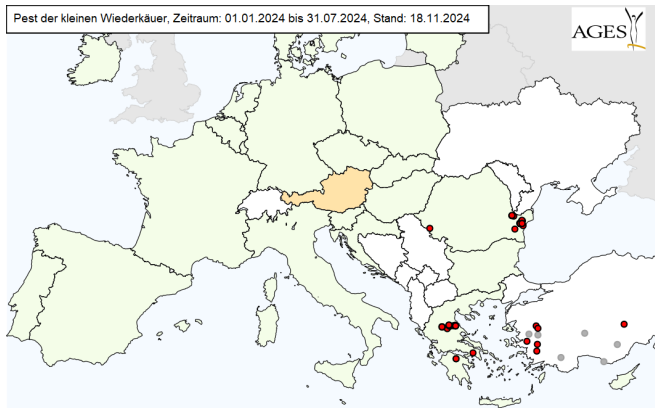

Ausbrüche TURKEY

Ausbrüche pro Kalenderwoche: TURKEY
Berichtszeitraum: 2024-01-01 bis 2024-11-17, Stand: 2024-11-18

Entfernung der Ausbrüche zur österr. Staatsgrenze

Berichtszeitraum: 2024-01-01 bis 2024-11-17, Stand: 2024-11-18

Ausbrüche Jan–Mrz 2024

Gemeldete Ausbrüche seit 01.01.2024:

in Farbe = Ausbrüche
im **aktuellen Monat**,
grau = Ausbrüche in
den Monaten davor.

Ausbrüche Jan–Apr 2024

Gemeldete Ausbrüche seit 01.01.2024:

in Farbe = Ausbrüche
im **aktuellen Monat**,
grau = Ausbrüche in
den Monaten davor.

Ausbrüche Jan–Mai 2024

Gemeldete Ausbrüche seit 01.01.2024:

in Farbe = Ausbrüche
im **aktuellen Monat**,
grau = Ausbrüche in
den Monaten davor.

Ausbrüche Jan–Jun 2024

Gemeldete Ausbrüche seit 01.01.2024:

in Farbe = Ausbrüche
im **aktuellen Monat**,
grau = Ausbrüche in
den Monaten davor.

Ausbrüche Jan–Jul 2024

Gemeldete Ausbrüche seit 01.01.2024:

in Farbe = Ausbrüche
im **aktuellen Monat**,
grau = Ausbrüche in
den Monaten davor.

Ausbrüche Jan–Aug 2024

Gemeldete Ausbrüche seit 01.01.2024:

in Farbe = Ausbrüche
im **aktuellen Monat**,
grau = Ausbrüche in
den Monaten davor.