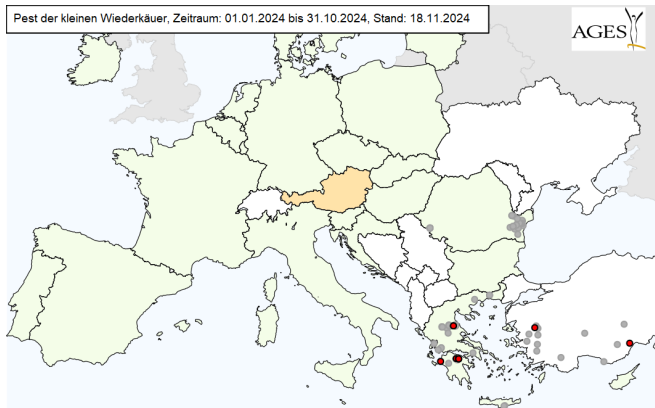

Ausbrüche Jan–Okt 2024

Gemeldete Ausbrüche seit 01.01.2024:

in Farbe = Ausbrüche
im **aktuellen Monat**,
grau = Ausbrüche in
den Monaten davor.