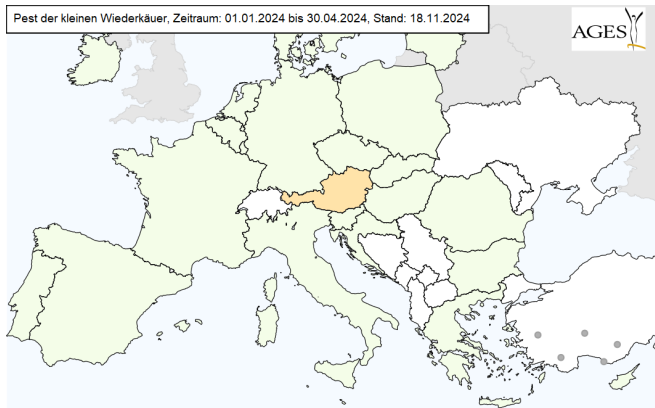

Ausbrüche TURKEY

Ausbrüche pro Kalenderwoche: TURKEY
Berichtszeitraum: 2024-01-01 bis 2024-11-17, Stand: 2024-11-18

Entfernung der Ausbrüche zur österr. Staatsgrenze

Berichtszeitraum: 2024-01-01 bis 2024-11-17, Stand: 2024-11-18

Ausbrüche Jan 2024

Gemeldete Ausbrüche seit 01.01.2024:

in Farbe = Ausbrüche
im **aktuellen Monat**,
grau = Ausbrüche in
den Monaten davor.

Ausbrüche Jan–Feb 2024

Gemeldete Ausbrüche seit 01.01.2024:

in Farbe = Ausbrüche
im **aktuellen Monat**,
grau = Ausbrüche in
den Monaten davor.

Ausbrüche Jan–Mrz 2024

Gemeldete Ausbrüche seit 01.01.2024:

in Farbe = Ausbrüche
im **aktuellen Monat**,
grau = Ausbrüche in
den Monaten davor.

Ausbrüche Jan–Apr 2024

Gemeldete Ausbrüche seit 01.01.2024:

in Farbe = Ausbrüche
im **aktuellen Monat**,
grau = Ausbrüche in
den Monaten davor.

Ausbrüche Jan–Mai 2024

Gemeldete Ausbrüche seit 01.01.2024:

in Farbe = Ausbrüche
im **aktuellen Monat**,
grau = Ausbrüche in
den Monaten davor.

Ausbrüche Jan–Jun 2024

Gemeldete Ausbrüche seit 01.01.2024:

in Farbe = Ausbrüche
im **aktuellen Monat**,
grau = Ausbrüche in
den Monaten davor.