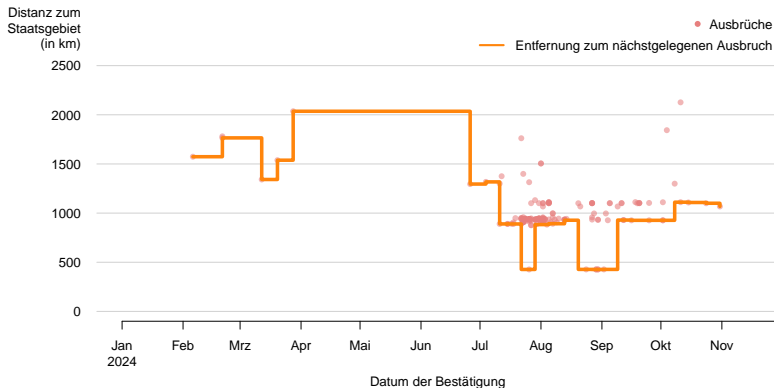

Berichtszeitraum: 2024-01-01 bis 2024-11-17, Stand: 2024-11-18
Tabelle enthält nur Staaten des ADIS-Meldesystems

Ausbrüche gesamt

Ausbrüche pro Kalenderwoche: ADIS gesamt
Berichtszeitraum: 2024-01-01 bis 2024-11-17, Stand: 2024-11-18

Ausbrüche GREECE

Ausbrüche pro Kalenderwoche: GREECE
Berichtszeitraum: 2024-01-01 bis 2024-11-17, Stand: 2024-11-18

Ausbrüche ROMANIA

Ausbrüche pro Kalenderwoche: ROMANIA
Berichtszeitraum: 2024-01-01 bis 2024-11-17, Stand: 2024-11-18

Ausbrüche TURKEY

Ausbrüche pro Kalenderwoche: TURKEY
Berichtszeitraum: 2024-01-01 bis 2024-11-17, Stand: 2024-11-18

Entfernung der Ausbrüche zur österr. Staatsgrenze

Berichtszeitraum: 2024-01-01 bis 2024-11-17, Stand: 2024-11-18

Ausbrüche Jan 2024

Gemeldete Ausbrüche seit 01.01.2024:

in Farbe = Ausbrüche
im **aktuellen Monat**,
grau = Ausbrüche in
den Monaten davor.

Ausbrüche Jan–Feb 2024

Gemeldete Ausbrüche seit 01.01.2024:

in Farbe = Ausbrüche
im **aktuellen Monat**,
grau = Ausbrüche in
den Monaten davor.