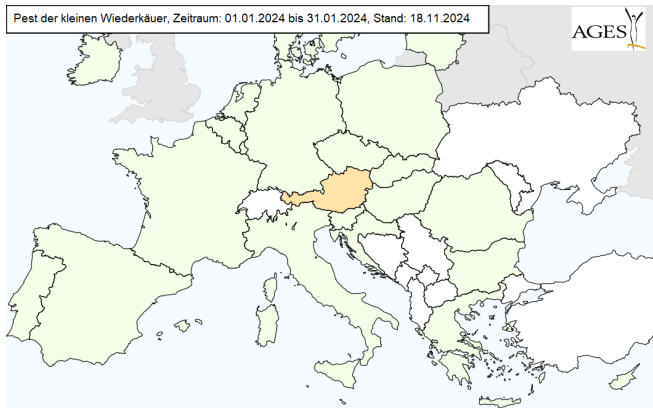

Pest der kleinen Wiederkäuer, Zeitraum: 03.11.2024 bis 17.11.2024, Stand: 18.11.2024

Meldungen der letzten 14 Tage

Kartenausschnitt Ausbrüche seit 2024-11-04:

Ausbrüche pro Monat

	Jan	Feb	Mar	Apr	Mai	Jun	Jul	Aug	Sep	Okt	Nov	Gesamt
GREECE	0	0	0	0	0	0	26	36	17	7	0	86
ROMANIA	0	0	0	0	0	0	41	25	1	0	0	67
TURKEY	0	3	3	0	0	1	6	0	0	3	0	16
Gesamt	0	3	3	0	0	1	73	61	18	10	0	169

Ausbrüche GREECE

Ausbrüche pro Kalenderwoche: GREECE
Berichtszeitraum: 2024-01-01 bis 2024-11-17, Stand: 2024-11-18

Ausbrüche ROMANIA

Ausbrüche pro Kalenderwoche: ROMANIA
Berichtszeitraum: 2024-01-01 bis 2024-11-17, Stand: 2024-11-18

Ausbrüche TURKEY

Ausbrüche pro Kalenderwoche: TURKEY
Berichtszeitraum: 2024-01-01 bis 2024-11-17, Stand: 2024-11-18

Entfernung der Ausbrüche zur österr. Staatsgrenze

Berichtszeitraum: 2024-01-01 bis 2024-11-17, Stand: 2024-11-18

Ausbrüche Jan 2024

Gemeldete Ausbrüche seit 01.01.2024:

in Farbe = Ausbrüche
im **aktuellen Monat**,
grau = Ausbrüche in
den Monaten davor.

Ausbrüche Jan–Feb 2024

Gemeldete Ausbrüche seit 01.01.2024:

in Farbe = Ausbrüche
im **aktuellen Monat**,
grau = Ausbrüche in
den Monaten davor.