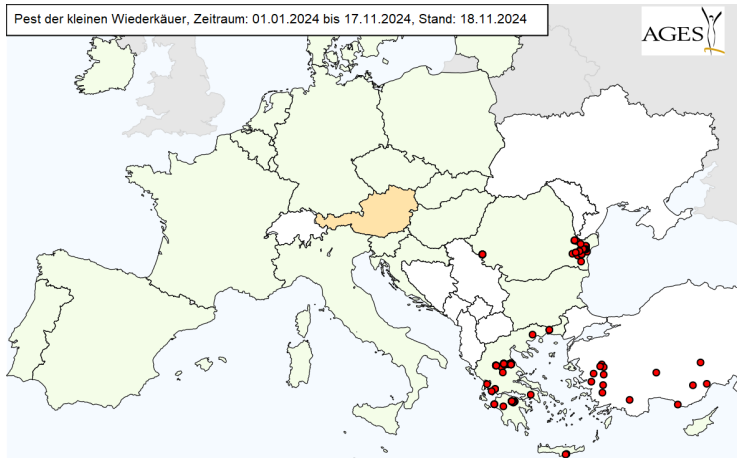

Berichtszeitraum: 2024-01-01 bis 2024-11-17

Datenstand: 2024-11-18 06:21

Die Datumsangaben in der Auswertung beziehen sich stets auf das Datum der Bestätigung (*confirmation date*).

Inhaltlicher Aufbau:

- Karten der Ausbrüche
- Monatliche/wöchentliche Ausbruchszahlen
- Entfernung der Ausbrüche zur Staatsgrenze
- Monatliche räumliche Ausbreitung

Kontakt: statistik@ages.at

Meldungen im Gesamtzeitraum

Ausbrüche seit 2024-01-01:

Pest der kleinen Wiederkäuer, Zeitraum: 01.01.2024 bis 17.11.2024, Stand: 18.11.2024

Meldungen der letzten 14 Tage

Ausbrüche seit 2024-11-04:

Pest der kleinen Wiederkäuer, Zeitraum: 03.11.2024 bis 17.11.2024, Stand: 18.11.2024

Meldungen der letzten 14 Tage

Kartenausschnitt Ausbrüche seit 2024-11-04:

Ausbrüche pro Monat

	Jan	Feb	Mar	Apr	Mai	Jun	Jul	Aug	Sep	Okt	Nov	Gesamt
GREECE	0	0	0	0	0	0	26	36	17	7	0	86
ROMANIA	0	0	0	0	0	0	41	25	1	0	0	67
TURKEY	0	3	3	0	0	1	6	0	0	3	0	16
Gesamt	0	3	3	0	0	1	73	61	18	10	0	169