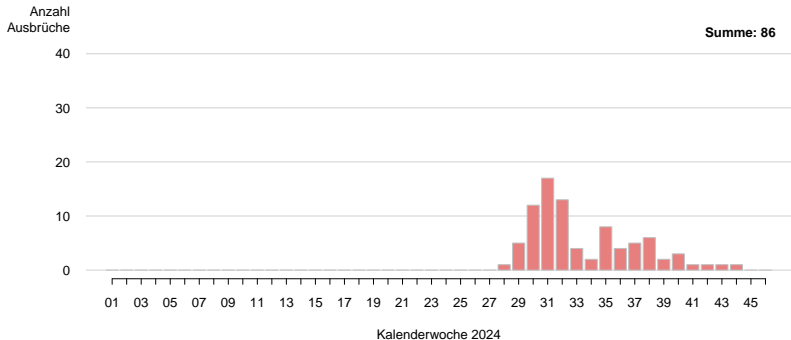

Pest der kleinen Wiederkäuer, Zeitraum: 03.11.2024 bis 17.11.2024, Stand: 18.11.2024

Meldungen der letzten 14 Tage

Kartenausschnitt Ausbrüche seit 2024-11-04:

Ausbrüche pro Monat

	Jan	Feb	Mar	Apr	Mai	Jun	Jul	Aug	Sep	Okt	Nov	Gesamt
GREECE	0	0	0	0	0	0	26	36	17	7	0	86
ROMANIA	0	0	0	0	0	0	41	25	1	0	0	67
TURKEY	0	3	3	0	0	1	6	0	0	3	0	16
Gesamt	0	3	3	0	0	1	73	61	18	10	0	169

Berichtszeitraum: 2024-01-01 bis 2024-11-17, Stand: 2024-11-18
Tabelle enthält nur Staaten des ADIS-Meldesystems

Ausbrüche gesamt

Ausbrüche pro Kalenderwoche: ADIS gesamt
Berichtszeitraum: 2024-01-01 bis 2024-11-17, Stand: 2024-11-18

Ausbrüche GREECE

Ausbrüche pro Kalenderwoche: GREECE
Berichtszeitraum: 2024-01-01 bis 2024-11-17, Stand: 2024-11-18

Ausbrüche ROMANIA

Ausbrüche pro Kalenderwoche: ROMANIA
Berichtszeitraum: 2024-01-01 bis 2024-11-17, Stand: 2024-11-18

Ausbrüche Jan 2024

Gemeldete Ausbrüche seit 01.01.2024:

in Farbe = Ausbrüche
im **aktuellen Monat**,
grau = Ausbrüche in
den Monaten davor.

Ausbrüche Jan–Feb 2024

Gemeldete Ausbrüche seit 01.01.2024:

in Farbe = Ausbrüche
im **aktuellen Monat**,
grau = Ausbrüche in
den Monaten davor.