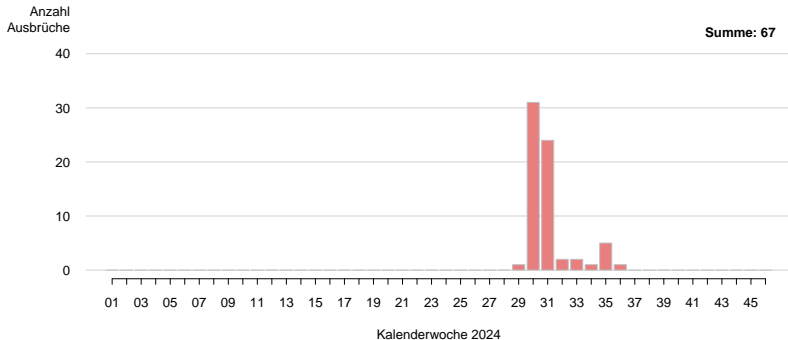

Pest der kleinen Wiederkäuer, Zeitraum: 03.11.2024 bis 17.11.2024, Stand: 18.11.2024

Meldungen der letzten 14 Tage

Kartenausschnitt Ausbrüche seit 2024-11-04:

Ausbrüche pro Monat

	Jan	Feb	Mar	Apr	Mai	Jun	Jul	Aug	Sep	Okt	Nov	Gesamt
GREECE	0	0	0	0	0	0	26	36	17	7	0	86
ROMANIA	0	0	0	0	0	0	41	25	1	0	0	67
TURKEY	0	3	3	0	0	1	6	0	0	3	0	16
Gesamt	0	3	3	0	0	1	73	61	18	10	0	169

Berichtszeitraum: 2024-01-01 bis 2024-11-17, Stand: 2024-11-18
Tabelle enthält nur Staaten des ADIS-Meldesystems

Ausbrüche gesamt

Ausbrüche pro Kalenderwoche: ADIS gesamt
Berichtszeitraum: 2024-01-01 bis 2024-11-17, Stand: 2024-11-18

Ausbrüche GREECE

Ausbrüche pro Kalenderwoche: GREECE
Berichtszeitraum: 2024-01-01 bis 2024-11-17, Stand: 2024-11-18

Ausbrüche ROMANIA

Ausbrüche pro Kalenderwoche: ROMANIA
Berichtszeitraum: 2024-01-01 bis 2024-11-17, Stand: 2024-11-18

Ausbrüche Jan 2024

Gemeldete Ausbrüche seit 01.01.2024:

in Farbe = Ausbrüche
im **aktuellen Monat**,
grau = Ausbrüche in
den Monaten davor.

Ausbrüche Jan–Feb 2024

Gemeldete Ausbrüche seit 01.01.2024:

in Farbe = Ausbrüche
im **aktuellen Monat**,
grau = Ausbrüche in
den Monaten davor.