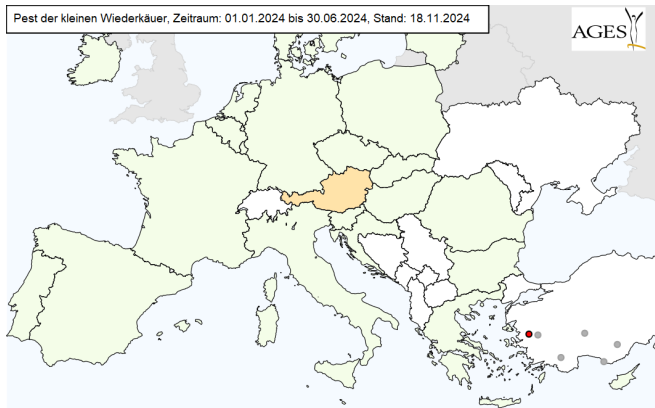

Ausbrüche TURKEY

Ausbrüche pro Kalenderwoche: TURKEY
Berichtszeitraum: 2024-01-01 bis 2024-11-17, Stand: 2024-11-18

Entfernung der Ausbrüche zur österr. Staatsgrenze

Berichtszeitraum: 2024-01-01 bis 2024-11-17, Stand: 2024-11-18

Ausbrüche Jan–Mrz 2024

Gemeldete Ausbrüche seit 01.01.2024:

in Farbe = Ausbrüche
im **aktuellen Monat**,
grau = Ausbrüche in
den Monaten davor.

Ausbrüche Jan–Apr 2024

Gemeldete Ausbrüche seit 01.01.2024:

in Farbe = Ausbrüche
im **aktuellen Monat**,
grau = Ausbrüche in
den Monaten davor.

Ausbrüche Jan–Mai 2024

Gemeldete Ausbrüche seit 01.01.2024:

in Farbe = Ausbrüche
im **aktuellen Monat**,
grau = Ausbrüche in
den Monaten davor.

Ausbrüche Jan–Jun 2024

Gemeldete Ausbrüche seit 01.01.2024:

in Farbe = Ausbrüche
im **aktuellen Monat**,
grau = Ausbrüche in
den Monaten davor.

Ausbrüche Jan–Jul 2024

Gemeldete Ausbrüche seit 01.01.2024:

in Farbe = Ausbrüche
im **aktuellen Monat**,
grau = Ausbrüche in
den Monaten davor.

Ausbrüche Jan–Aug 2024

Gemeldete Ausbrüche seit 01.01.2024:

in Farbe = Ausbrüche
im **aktuellen Monat**,
grau = Ausbrüche in
den Monaten davor.