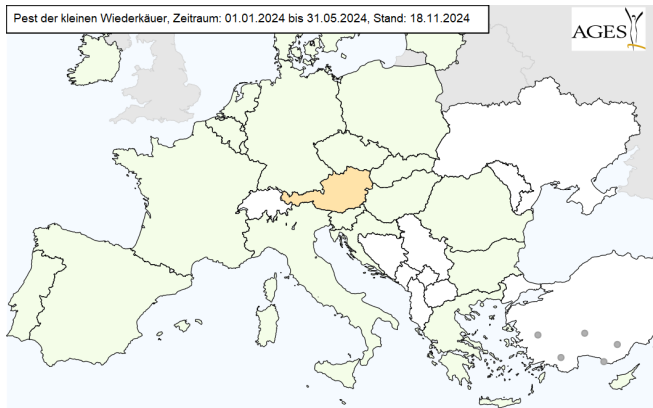

Ausbrüche TURKEY

Ausbrüche pro Kalenderwoche: TURKEY
Berichtszeitraum: 2024-01-01 bis 2024-11-17, Stand: 2024-11-18

Entfernung der Ausbrüche zur österr. Staatsgrenze

Berichtszeitraum: 2024-01-01 bis 2024-11-17, Stand: 2024-11-18

Ausbrüche Jan 2024

Gemeldete Ausbrüche seit 01.01.2024:

in Farbe = Ausbrüche
im **aktuellen Monat**,
grau = Ausbrüche in
den Monaten davor.

Ausbrüche Jan–Feb 2024

Gemeldete Ausbrüche seit 01.01.2024:

in Farbe = Ausbrüche
im **aktuellen Monat**,
grau = Ausbrüche in
den Monaten davor.

Ausbrüche Jan–Mrz 2024

Gemeldete Ausbrüche seit 01.01.2024:

in Farbe = Ausbrüche
im **aktuellen Monat**,
grau = Ausbrüche in
den Monaten davor.

Ausbrüche Jan–Apr 2024

Gemeldete Ausbrüche seit 01.01.2024:

in Farbe = Ausbrüche
im **aktuellen Monat**,
grau = Ausbrüche in
den Monaten davor.

Ausbrüche Jan–Mai 2024

Gemeldete Ausbrüche seit 01.01.2024:

in Farbe = Ausbrüche
im **aktuellen Monat**,
grau = Ausbrüche in
den Monaten davor.

Ausbrüche Jan–Jun 2024

Gemeldete Ausbrüche seit 01.01.2024:

in Farbe = Ausbrüche
im **aktuellen Monat**,
grau = Ausbrüche in
den Monaten davor.