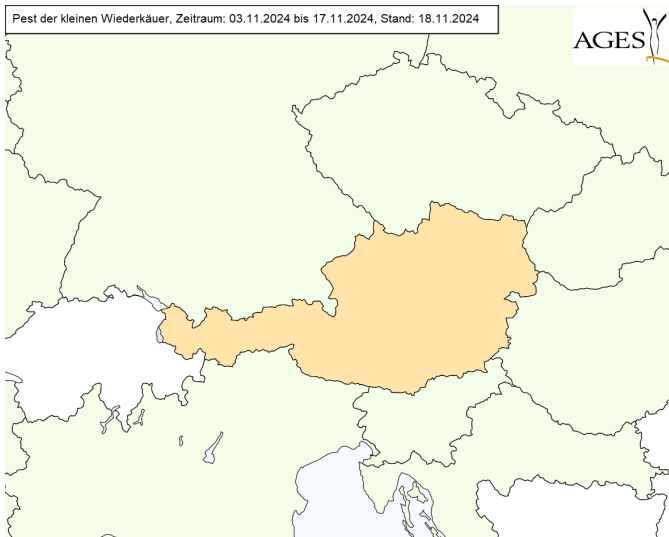

Berichtszeitraum: 2024-01-01 bis 2024-11-17

Datenstand: 2024-11-18 06:21

Die Datumsangaben in der Auswertung beziehen sich stets auf das Datum der Bestätigung (*confirmation date*).

Inhaltlicher Aufbau:

- Karten der Ausbrüche
- Monatliche/wöchentliche Ausbruchszahlen
- Entfernung der Ausbrüche zur Staatsgrenze
- Monatliche räumliche Ausbreitung

Kontakt: statistik@ages.at

Meldungen im Gesamtzeitraum

Ausbrüche seit 2024-01-01:

Pest der kleinen Wiederkäuer, Zeitraum: 01.01.2024 bis 17.11.2024, Stand: 18.11.2024

Meldungen der letzten 14 Tage

Ausbrüche seit 2024-11-04:

Pest der kleinen Wiederkäuer, Zeitraum: 03.11.2024 bis 17.11.2024, Stand: 18.11.2024

Meldungen der letzten 14 Tage

Kartenausschnitt Ausbrüche seit 2024-11-04:

Ausbrüche pro Monat

	Jan	Feb	Mar	Apr	Mai	Jun	Jul	Aug	Sep	Okt	Nov	Gesamt
GREECE	0	0	0	0	0	0	26	36	17	7	0	86
ROMANIA	0	0	0	0	0	0	41	25	1	0	0	67
TURKEY	0	3	3	0	0	1	6	0	0	3	0	16
Gesamt	0	3	3	0	0	1	73	61	18	10	0	169