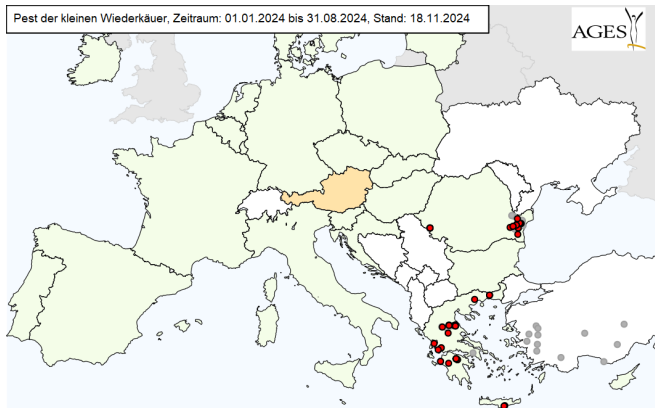

Ausbrüche Jan–Aug 2024

Gemeldete Ausbrüche seit 01.01.2024:

in Farbe = Ausbrüche
im **aktuellen Monat**,
grau = Ausbrüche in
den Monaten davor.