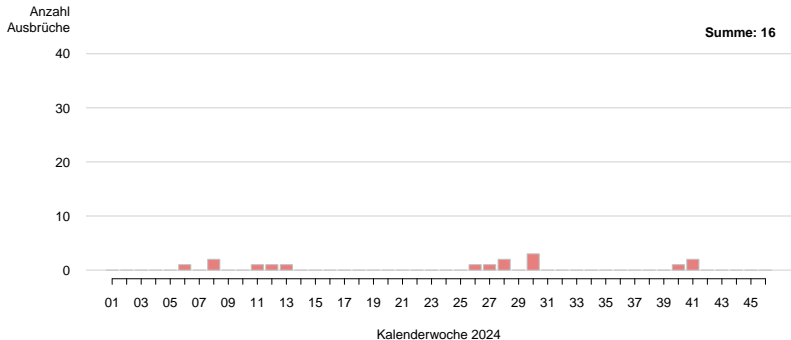

Berichtszeitraum: 2024-01-01 bis 2024-11-17, Stand: 2024-11-18
Tabelle enthält nur Staaten des ADIS-Meldesystems

Ausbrüche gesamt

Ausbrüche pro Kalenderwoche: ADIS gesamt
Berichtszeitraum: 2024-01-01 bis 2024-11-17, Stand: 2024-11-18

Ausbrüche GREECE

Ausbrüche pro Kalenderwoche: GREECE
Berichtszeitraum: 2024-01-01 bis 2024-11-17, Stand: 2024-11-18

Ausbrüche ROMANIA

Ausbrüche pro Kalenderwoche: ROMANIA
Berichtszeitraum: 2024-01-01 bis 2024-11-17, Stand: 2024-11-18

Ausbrüche TURKEY

Ausbrüche pro Kalenderwoche: TURKEY
Berichtszeitraum: 2024-01-01 bis 2024-11-17, Stand: 2024-11-18

Entfernung der Ausbrüche zur österr. Staatsgrenze

Berichtszeitraum: 2024-01-01 bis 2024-11-17, Stand: 2024-11-18

Ausbrüche Jan 2024

Gemeldete Ausbrüche seit 01.01.2024:

in Farbe = Ausbrüche
im **aktuellen Monat**,
grau = Ausbrüche in
den Monaten davor.

Ausbrüche Jan–Feb 2024

Gemeldete Ausbrüche seit 01.01.2024:

in Farbe = Ausbrüche
im **aktuellen Monat**,
grau = Ausbrüche in
den Monaten davor.