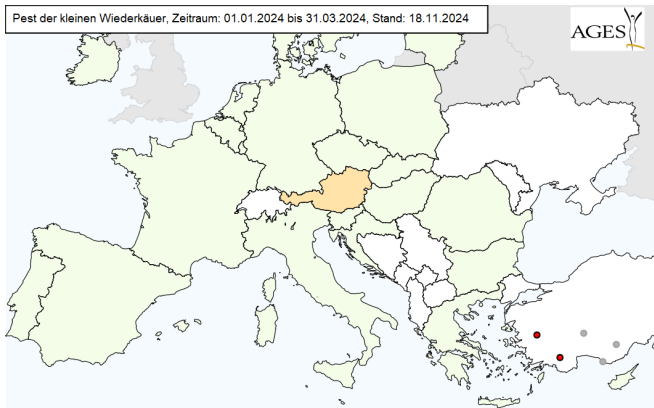

Pest der kleinen Wiederkäuer, Zeitraum: 03.11.2024 bis 17.11.2024, Stand: 18.11.2024

Meldungen der letzten 14 Tage

Kartenausschnitt Ausbrüche seit 2024-11-04:

Ausbrüche pro Monat

	Jan	Feb	Mar	Apr	Mai	Jun	Jul	Aug	Sep	Okt	Nov	Gesamt
GREECE	0	0	0	0	0	0	26	36	17	7	0	86
ROMANIA	0	0	0	0	0	0	41	25	1	0	0	67
TURKEY	0	3	3	0	0	1	6	0	0	3	0	16
Gesamt	0	3	3	0	0	1	73	61	18	10	0	169

Ausbrüche TURKEY

Ausbrüche pro Kalenderwoche: TURKEY
Berichtszeitraum: 2024-01-01 bis 2024-11-17, Stand: 2024-11-18

Entfernung der Ausbrüche zur österr. Staatsgrenze

Berichtszeitraum: 2024-01-01 bis 2024-11-17, Stand: 2024-11-18

Ausbrüche Jan 2024

Gemeldete Ausbrüche seit 01.01.2024:

in Farbe = Ausbrüche
im **aktuellen Monat**,
grau = Ausbrüche in
den Monaten davor.

Ausbrüche Jan–Feb 2024

Gemeldete Ausbrüche seit 01.01.2024:

in Farbe = Ausbrüche
im **aktuellen Monat**,
grau = Ausbrüche in
den Monaten davor.

Ausbrüche Jan–Mrz 2024

Gemeldete Ausbrüche seit 01.01.2024:

in Farbe = Ausbrüche
im **aktuellen Monat**,
grau = Ausbrüche in
den Monaten davor.

Ausbrüche Jan–Apr 2024

Gemeldete Ausbrüche seit 01.01.2024:

in Farbe = Ausbrüche
im **aktuellen Monat**,
grau = Ausbrüche in
den Monaten davor.