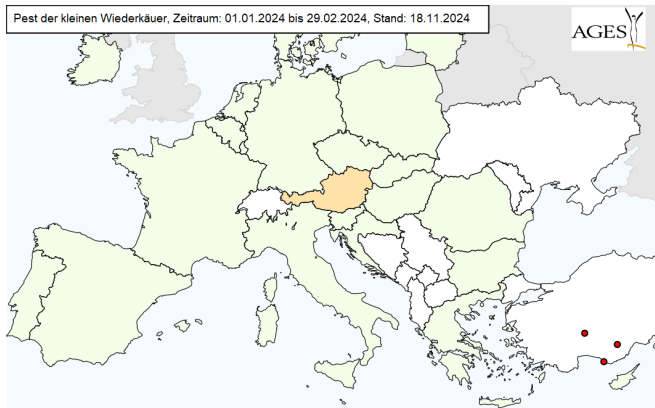

Ausbrüche TURKEY

Ausbrüche pro Kalenderwoche: TURKEY
Berichtszeitraum: 2024-01-01 bis 2024-11-17, Stand: 2024-11-18

Entfernung der Ausbrüche zur österr. Staatsgrenze

Berichtszeitraum: 2024-01-01 bis 2024-11-17, Stand: 2024-11-18

Ausbrüche Jan 2024

Gemeldete Ausbrüche seit 01.01.2024:

in Farbe = Ausbrüche
im **aktuellen Monat**,
grau = Ausbrüche in
den Monaten davor.

Ausbrüche Jan–Feb 2024

Gemeldete Ausbrüche seit 01.01.2024:

in Farbe = Ausbrüche
im **aktuellen Monat**,
grau = Ausbrüche in
den Monaten davor.

Ausbrüche Jan–Mrz 2024

Gemeldete Ausbrüche seit 01.01.2024:

in Farbe = Ausbrüche
im **aktuellen Monat**,
grau = Ausbrüche in
den Monaten davor.

Ausbrüche Jan–Apr 2024

Gemeldete Ausbrüche seit 01.01.2024:

in Farbe = Ausbrüche
im **aktuellen Monat**,
grau = Ausbrüche in
den Monaten davor.