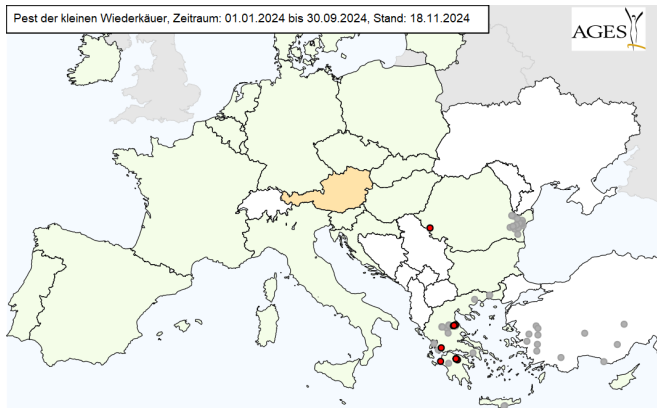

Ausbrüche Jan–Sep 2024

Gemeldete Ausbrüche seit 01.01.2024:

in Farbe = Ausbrüche
im **aktuellen Monat**,
grau = Ausbrüche in
den Monaten davor.