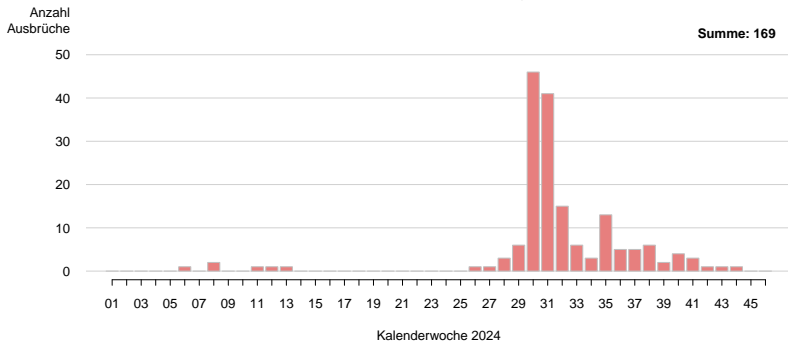

Kontakt: statistik@ages.at

Meldungen im Gesamtzeitraum

Ausbrüche seit 2024-01-01:

Pest der kleinen Wiederkäuer, Zeitraum: 01.01.2024 bis 17.11.2024, Stand: 18.11.2024

Meldungen der letzten 14 Tage

Ausbrüche seit 2024-11-04:

Pest der kleinen Wiederkäuer, Zeitraum: 03.11.2024 bis 17.11.2024, Stand: 18.11.2024

Meldungen der letzten 14 Tage

Kartenausschnitt Ausbrüche seit 2024-11-04:

Ausbrüche pro Monat

	Jan	Feb	Mar	Apr	Mai	Jun	Jul	Aug	Sep	Okt	Nov	Gesamt
GREECE	0	0	0	0	0	0	26	36	17	7	0	86
ROMANIA	0	0	0	0	0	0	41	25	1	0	0	67
TURKEY	0	3	3	0	0	1	6	0	0	3	0	16
Gesamt	0	3	3	0	0	1	73	61	18	10	0	169

Berichtszeitraum: 2024-01-01 bis 2024-11-17, Stand: 2024-11-18
Tabelle enthält nur Staaten des ADIS-Meldesystems

Ausbrüche gesamt

Ausbrüche pro Kalenderwoche: ADIS gesamt
Berichtszeitraum: 2024-01-01 bis 2024-11-17, Stand: 2024-11-18